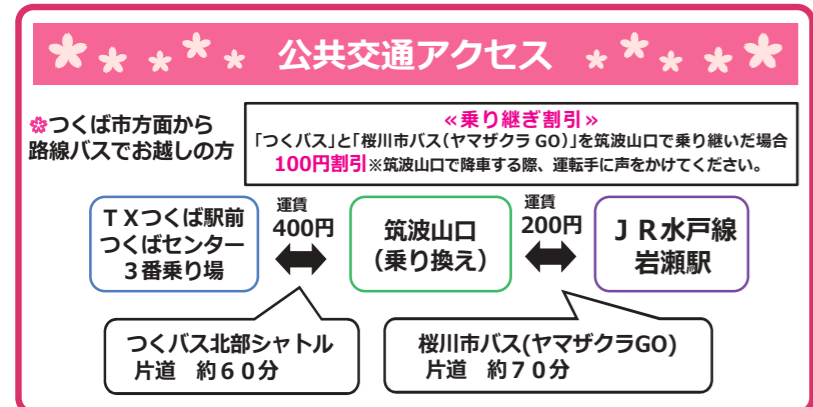

会場周辺お花見マップ

桜川の桜まつり開催中!! 3/5~4/25

*** 臨時シャトルバス (無料) ***

J R岩瀬駅→市役所岩瀬庁舎【駐車場】
→桜川市総合運動公園【会場】→J R岩瀬駅

9:00~17:00まで約30分間隔で運行
始発 9:00 (J R岩瀬駅 発)
最終 17:00 (会場 発)

※12:30~13:30の間は約50~60分間隔の運行になります。予めご了承ください。

第9回 ヤマザクラ55万本の里 桜川市

SAKURA フェスティバル!!

令和6年4月13日(土) 雨天順延14日(日)
時間 10:00~16:00 (午前7時花火合図)
会場 桜川市総合運動公園 茨城県桜川市岩瀬2685-14

※当日開催の可否は、市ホームページに掲載してお知らせいたします。(当日午前7時30分から)

10月に茨城県で開催される
シン・いばらきメシ総選挙2024
~市町村対抗最強グルメ決定戦~への
エントリーを懸けて7店舗、8メニューが集結!!
桜川市の代表グルメを決めるのはあなたです!!