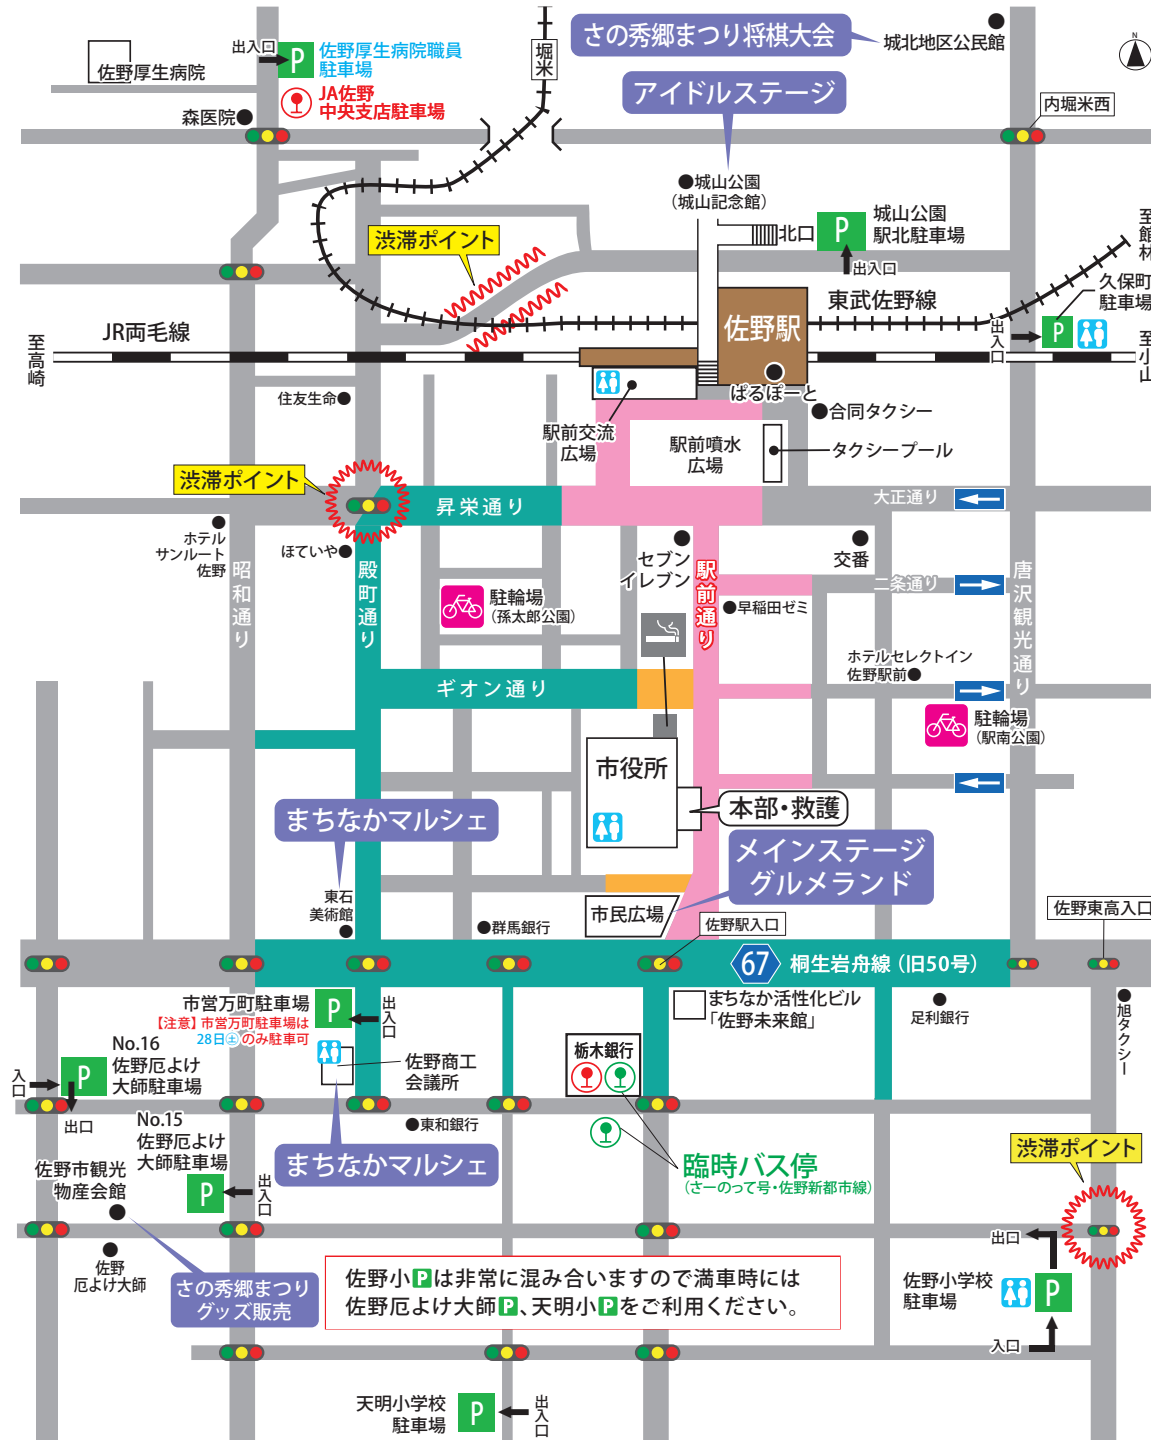

9/28(土)

9/29(日)

ねぶたと総おどりで
心をひとつに!

市民総おどり

会場/駅前通り
28日・17:00~

まつりのファイナールを飾る巡行

みこひ・おはやし巡行

会場/駅前通り、県道67号線(旧50号)他
29日・17:00~

※まつり会場は原則、
徒歩以外の移動は禁止です。
電動キックボード等の
ご利用はご遠慮ください。

※まつり当日、佐野駅南口周辺は
大変混雑します。送迎などは
佐野駅北口や近隣の他駅をご利用ください。

P 駐車場や交通規制の情報は
◀こちらのページで配信中!!
●Google Mapアプリで見るとはアプリ
を起動してから読み込んでください。

シャトルバス情報

シャトルバス発着場

JA佐野

📍 栃木銀行前 ↔ 📍 中央支店駐車場

- シャトルバスは交通事情などにより遅れる場合があります。
- 定員に達した場合、それ以上は乗車できません。
- お車は佐野厚生病院職員駐車場へ駐車してください。

協賛事業一覧

- 唐澤山神社夜間参拝 ナイトウォーク
- さの秀郷まつり 子供書道展
- さの秀郷まつり 将棋大会
- アイドルステージ
- さの秀郷まつり 秀郷弓道大会

佐野小Pは非常に混み合いますので満車時には
佐野厄よけ大師P、天明小Pをご利用ください。

まつり会場 駐車場 交通規制 MAP

当日は公共交通機関やシャトル
バスをご利用ください。
※一般駐車場が少なくなっていますの
で、できるだけ公共交通機関のご利用
をお願いします。

- P** 駐車場
 - 駐輪場
 - トイレ
 - 一方通行
 - 臨時バス停
 - シャトルバス発着場
 - 喫煙スペース
- ※おタバコは所定の場所
をお願いします

指定された駐車場
以外への駐車は
ご遠慮ください

- ### 交通規制
- 28⊕ 14:00~21:30
 - 29⊕ 11:00~21:30
 - 2日間 16:00~21:30
 - 29⊕ 16:00~21:30