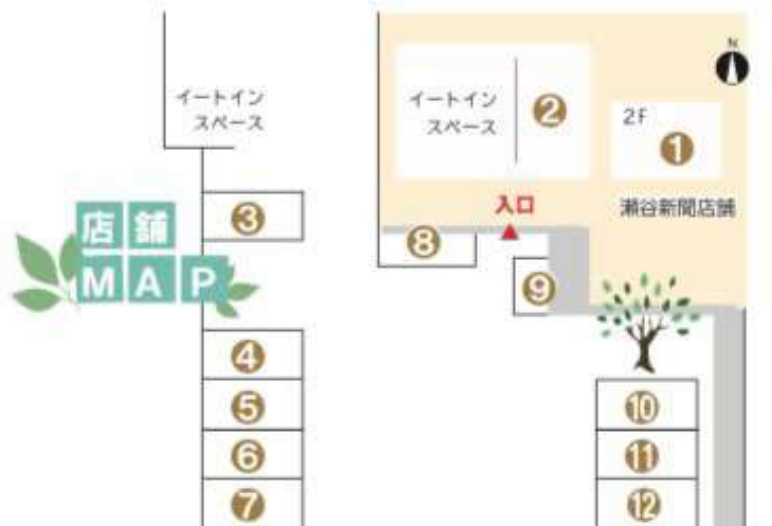

② カラベハリエ

《ワークショップ》ツムクルのバナー作り
午前中…カラベ作り 午後…ハリエ作り

③ とまおとめ&銚田メロン

・とまおとめ (カキヌマファーム)
・茨城県銚田産 赤肉メロン (山一ファーム)

④ 銀座若林

菓子パン/調理パン/ドリンク

⑤ 小田原ひもの 老舗山安

干物 ※試食あり ※当日は購入受付のみ後日発送

⑥ ひがし北海道 つぶ貝本舗

焼きつぶ貝2粒 600円/他

⑦ 近江屋

さばバーガー/あじフライ/さばフライ/他

⑧ SEYAブース

コーヒー/履かなくなった子供用の靴を収集受付/
※ツムクル画面ご提示でお豆腐プレゼント ※森永商品試飲あり

⑨ 近藤酒造株式会社

明治8年(148年目)創業 地元に愛され飲み飽きない日本酒 ※試飲あり

⑩ MASAHAN

多肉植物/多肉寄せ植え

⑪ コブル

コーヒー/クラフトコーラ/はちみつレモン ALL 500円

⑫ IL DADO

薪窯ピザ3種 1,100円/ダードのプリン 500円

⑬ moi mème

リサイクル・チャリティー・マーケット (婦人服・服飾雑貨)

⑭ Aana Jaana

インドカレー

⑮ サンユウ & kirari

足ツボ/ホルミシスグッズ販売
《体験》防犯ガラスをカナヅチで叩く(小学生以下)/顔タイプ診断

⑯ 369miroku

タコライス/ナチョス/クロップル/サングリアドリンク/
四代目徳次郎日光天然かき氷

⑰ フラワーヒルズ

生花/花苗/鉢植え/ドライフラワー/《ワークショップ》アクアバルーン

株式会社 瀬谷新聞店

鹿沼市下田町1丁目 1021-20 / TEL.0289-60-2855

インスタで出店店舗さんを詳しくご紹介します!

⑱ 一本杉農園

焼き立てパン

⑲ 松風堂

飲むわらびもち/冷やし白玉ぜんざい

⑳ CAFE DE MAMAN

クレープ/ブリュレロール/カフェドリンク

㉑ Luana

フルーツサンド/芋ブリュレ/削りイチゴ/ドリンク

㉒ 月とスパイス

スパイスカレー

㉓ 鹿野精肉店

牛串/ウィンナー/ホルモン焼き

㉔ ヒデちゃんの店

キャンプギア/アパレルなど

㉕ オーガニックサイエンス

マグバーム (マグネシウム高配合クリーム) / 他

せやマルシェで出た利益の一部は「世界の子も達に靴を贈ろう!」の
取組によるNPO法人SB. ハートステーションに寄付を致します。

※薬王寺様の南側駐車場を臨時でお借りしています。
※駐車場は係りの者が誘導します。(石橋町1534)
※道路の横断時は係の指示に従ってください。
※駐車場内での事故・盗難等については一切責任を負いません。